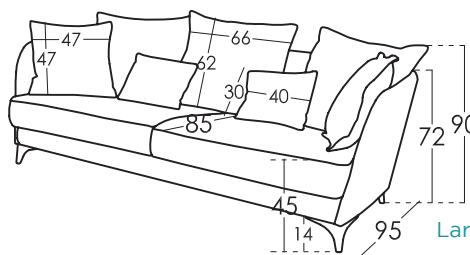

## Dimensions

Largeur:	-cm
Hauteur:	90cm
Profondeur:	85cm
Hauteur assise:	45cm
Hauteur accoudoir:	72cm
Hauteur dossier:	62cm
Profondeur ouverte:	-cm